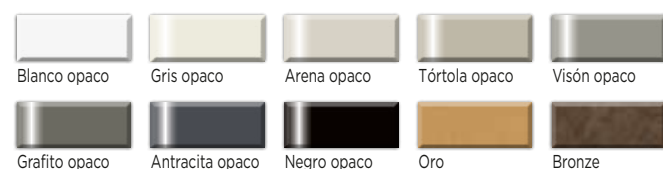

2 ACABADO PATAS / LEG FINISH / FINITION PEDS / FINITURA GAMBE

- Metal Lacados CH / Painted CH / Verni CH / Metallo laccato CH

- Metal Colores RAL / Painted RAL / Verni RAL / Metallo laccato RAL