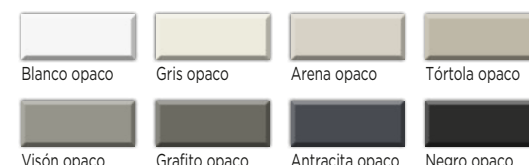

- Madera Color Muestra / Wood sample / Bois échantillon / Legno frassino

- Madera Color RAL / Wood RAL / Bois RAL / Legno RAL

2 TAPIZADO / UPHOLSTERY / REVÊTEMENT / RIVESTIMENTO

- Piel / Leather / Cuir Sople / Pelle
- Ecopiel / Eco-Leather / Eco-Cuir / Ecopelle
- Tejidos / Fabrics / Tissu / Tessuto