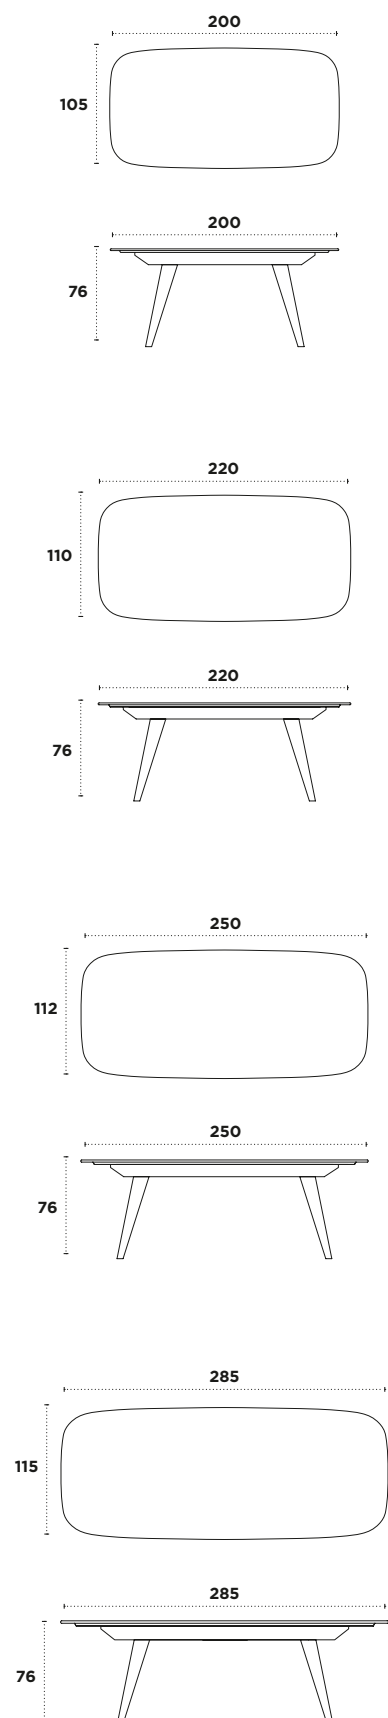

MEDIDAS / DIMENSIONS / DIMENSIONS / DIMENSIONI

TAVOLO

1 ACABADO TAPA / TOP FINISH / FINITION PLAN / FINITURA PIANO

- **Cristal / Glass / Crystal / Vetro**
Transparente, Persol
- **Porcelánico A / Ceramic A / Céramique A / Ceramica A**
Kalos, Marvel gold, Hydra argen, Agatha, Blaze grey, Concerto
- **Porcelánico B / Ceramic B / Céramique B / Ceramica B**
Artic white, Betón, Iron corten, Iron moss
Bassalt grey, Bassalt black, Pulpis, Zhaja stone
- **Porcelánico C / Ceramic C / Céramique C / Ceramica C**
Calacatta, Iseo, Umбра, Azalai