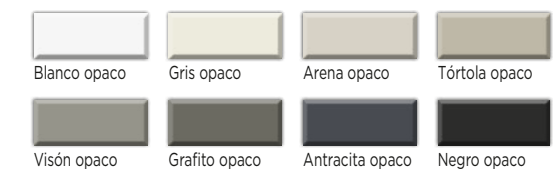

- Porcelánico C / Ceramic C / Céramique C / Ceramica C

2 ACABADO MÓDULO / BASE FINISH / FINITION BASE / FINITURA CASSETTO

- Madera Colores CH / Wood CH / Bois CH / Legno CH

- Madera Lacados CH / Wood CH / Bois CH / Legno CH