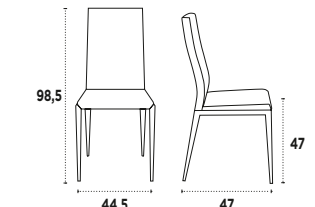

ALEX

MEDIDAS / DIMENSIONS / DIMENSIONS / DIMENSIONI

1 ACABADO PATAS / LEG FINISH / FINITION PEDS / FINITURA GAMBE

- Metal Lacados CH / Painted CH / Verni CH / Metallo laccato CH