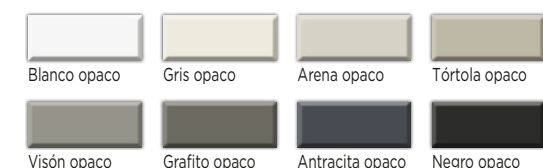

Madera Lacados CH / Wood CH / Bois CH / Legno CH