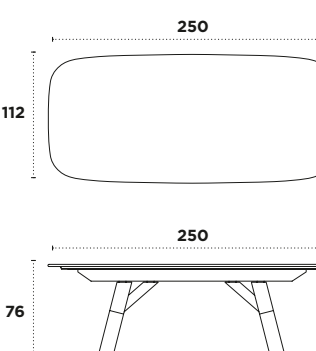

Negro opaco

- **Madera Color Muestra / Wood sample / Bois échantillon / Legno frassino**

- **Madera Color RAL / Wood RAL / Bois RAL / Legno RAL**

MEDIDAS / DIMENSIONS / DIMENSIONS / DIMENSIONI

ASH

1 ACABADO TAPA / TOP FINISH / FINITION PLAN / FINITURA PIANO