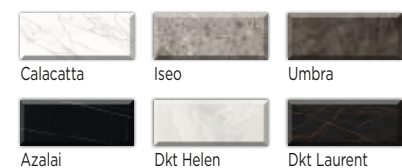

MEZZO KERAMIC A

1 ACABADO TAPA / TOP FINISH / FINITION PLAN / FINITURA PIANO

• Porcelánico A / Ceramic A / Céramique A / Ceramica A

• Porcelánico B / Ceramic B / Céramique B / Ceramica B

• Porcelánico C / Ceramic C / Céramique C / Ceramica C

2 ACABADO PATAS / LEG FINISH / FINITION PEDS / FINITURA GAMBE

• Metal Lacados CH / Painted CH / Verni CH / Metallo laccato CH

• Metal Colores RAL / Painted RAL / Verni RAL / Metallo laccato RAL

MEDIDAS / DIMENSIONS / DIMENSIONS / DIMENSIONI

MEZZO KERAMIC B OV

1 ACABADO TAPA / TOP FINISH / FINITION PLAN / FINITURA PIANO

• Porcelánico A / Ceramic A / Céramique A / Ceramica A

• Porcelánico B / Ceramic B / Céramique B / Ceramica B

• Porcelánico C / Ceramic C / Céramique C / Ceramica C

2 ACABADO PATAS / LEG FINISH / FINITION PEDS / FINITURA GAMBE

• Metal Lacados CH / Painted CH / Verni CH / Metallo laccato CH

• Metal Colores RAL / Painted RAL / Verni RAL / Metallo laccato RAL

MEDIDAS / DIMENSIONS / DIMENSIONS / DIMENSIONI

MEZZO KERAMIC B RI

1 ACABADO TAPA / TOP FINISH / FINITION PLAN / FINITURA PIANO

• Porcelánico A / Ceramic A / Céramique A / Ceramica A

• Porcelánico B / Ceramic B / Céramique B / Ceramica B

• Porcelánico C / Ceramic C / Céramique C / Ceramica C

2 ACABADO PATAS / LEG FINISH / FINITION PEDS / FINITURA GAMBE

• Metal Lacados CH / Painted CH / Verni CH / Metallo laccato CH

• Metal Colores RAL / Painted RAL / Verni RAL / Metallo laccato RAL

MEDIDAS / DIMENSIONS / DIMENSIONS / DIMENSIONI

MEZZO A

MEDIDAS / DIMENSIONS / DIMENSIONS / DIMENSIONI

1 ACABADO TAPA / TOP FINISH / FINITION PLAN / FINITURA PIANO

• Madera / Wood / Bois / Legno

2 ACABADO PATAS / LEG FINISH / FINITION PEDS / FINITURA GAMBE

• Metal Lacados CH / Painted CH / Verni CH / Metallo laccato CH

• Metal Colores RAL / Painted RAL / Verni RAL / Metallo laccato RAL

MEZZO B

MEDIDAS / DIMENSIONS / DIMENSIONS / DIMENSIONI