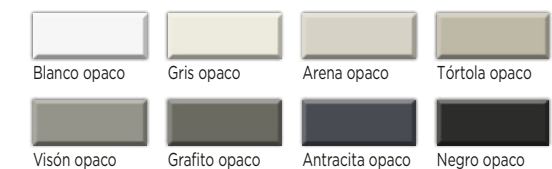

- Madera Color Muestra / Wood sample / Bois échantillon / Legno frassino

- Madera Color RAL / Wood RAL / Bois RAL / Legno RAL