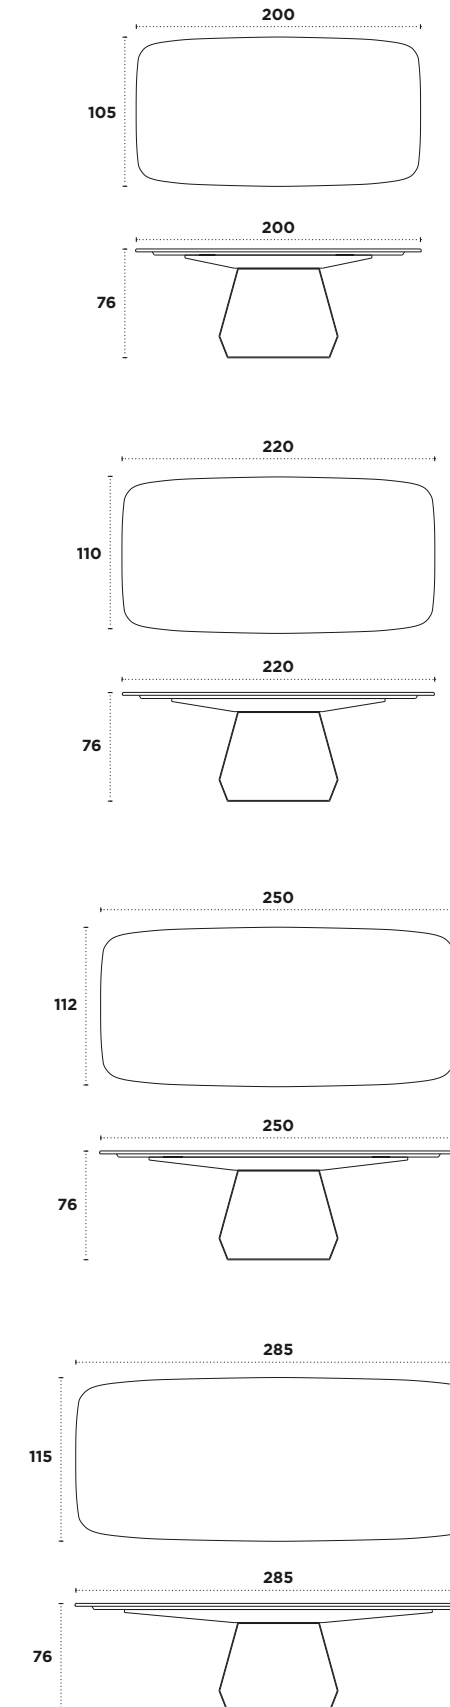

MEDIDAS / DIMENSIONS / DIMENSIONS / DIMENSIONI

VANYA

1 ACABADO TAPA / TOP FINISH / FINITION PLAN / FINITURA PIANO

- **Cristal / Glass / Crystal / Vetro**
  Transparente
- **Porcelánico B / Ceramic B / Céramique B / Ceramica B**
  Artic white Betón Iron corten Iron moss
  Bassalt grey Bassalt black Pulpis Zhaja stone
- **Porcelánico C / Ceramic C / Céramique C / Ceramica C**
  Calacatta Iseo Umбра
  Azalai Dkt Helen Dkt Laurent

2 ACABADO PATAS / LEG FINISH / FINITION PEDS / FINITURA GAMBE

- **Madera Colores CH / Wood CH / Bois CH / Legno CH**
  Color Roble Color Nogal Color Humo Color Fumé
- **Madera Lacados CH / Wood CH / Bois CH / Legno CH**
  Blanco opaco Gris opaco Arena opaco Tórtola opaco
  Visón opaco Grafito opaco Antracita opaco Negro opaco
- **Madera Color Muestra / Wood sample / Bois échantillon / Legno frassino**
- **Madera Color RAL / Wood RAL / Bois RAL / Legno RAL**

MEDIDAS / DIMENSIONS / DIMENSIONS / DIMENSIONI