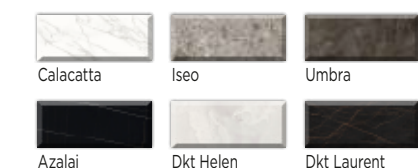

• **Porcelánico C / Ceramic C / Céramique C / Ceramica C**