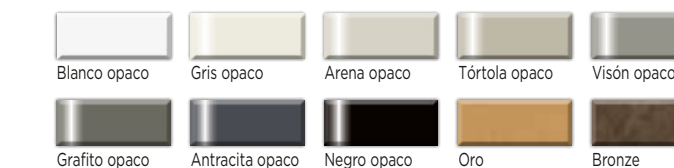

ACABADO / FINISH / FINITION / FINITURA

- Metal Lacados CH / Painted CH / Verni CH / Metallo laccato CH

- Metal Colores RAL / Painted RAL / Verni RAL / Metallo laccato RAL