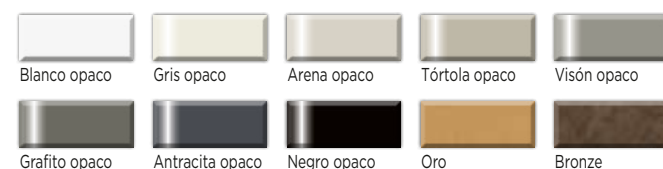

• Metal Colores RAL / Painted RAL / Verni RAL / Metallo laccato RAL

MEDIDAS / DIMENSIONS / DIMENSIONS / DIMENSIONI

R2

1 ACABADO TAPA / TOP FINISH / FINITION PLAN / FINITURA PIANO

• Porcelánico A / Ceramic A / Céramique A / Ceramica A

• Porcelánico B / Ceramic B / Céramique B / Ceramica B

• Porcelánico C / Ceramic C / Céramique C / Ceramica C

2 ACABADO PATAS / LEG FINISH / FINITION PEDS / FINITURA GAMBE

• Metal Lacados CH / Painted CH / Verni CH / Metallo laccato CH