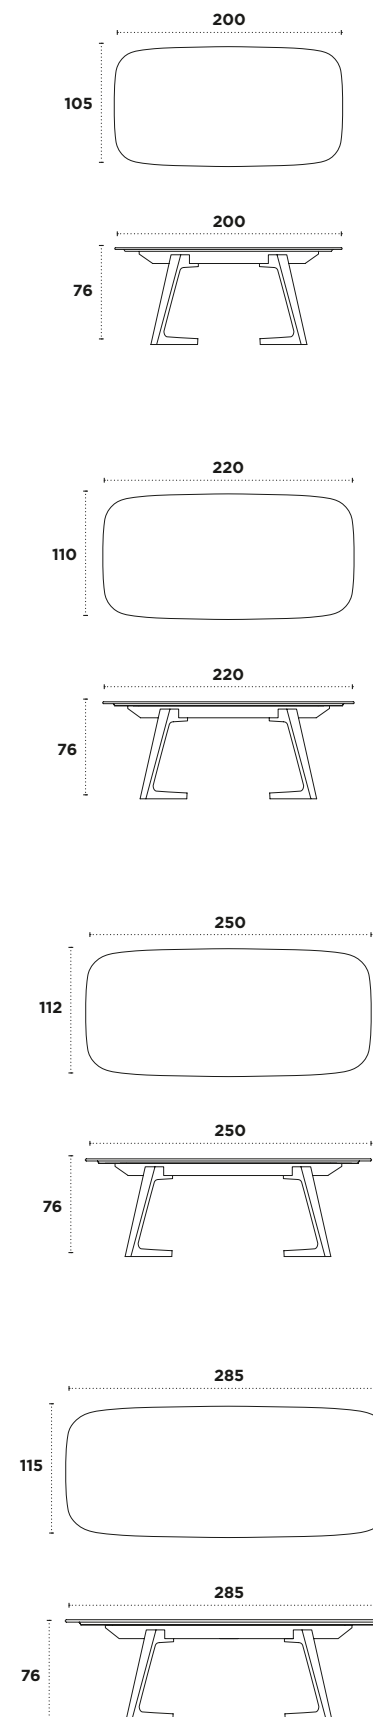

MEDIDAS / DIMENSIONS / DIMENSIONS / DIMENSIONI