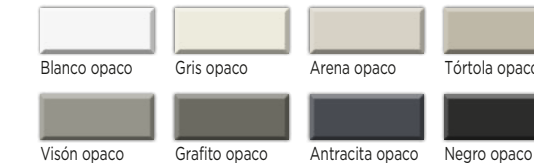

• Madera Lacados CH / Wood CH / Bois CH / Legno CH