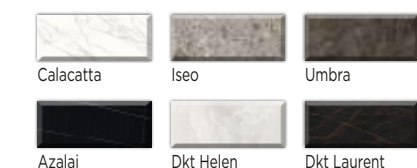

• **Porcelánico C / Ceramic C / Céramique C / Ceramica C**