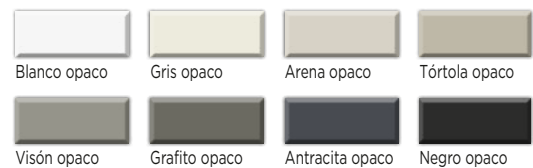

Madera Lacados CH / Wood CH / Bois CH / Legno CH