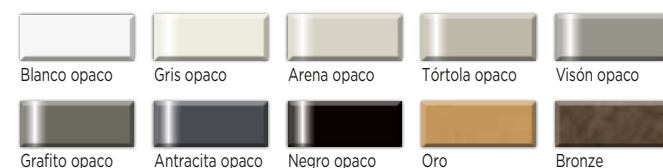

2 ACABADO PATAS / LEG FINISH / FINITION PEDS / FINITURA GAMBE

• Metal Lacados CH / Painted CH / Verni CH / Metallo laccato CH

• Metal Colores RAL / Painted RAL / Verni RAL / Metallo laccato RAL