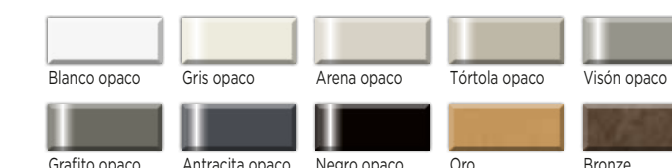

2 ACABADO PATAS / LEG FINISH / FINITION PEDS / FINITURA GAMBE

• Metal Lacados CH / Painted CH / Verni CH / Metallo laccato CH

• Metal Colores RAL / Painted RAL / Verni RAL / Metallo laccato RAL