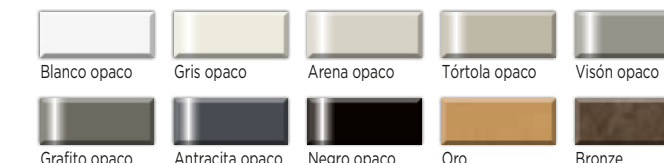

2 ACABADO PATAS / LEG FINISH / FINITION PEDS / FINITURA GAMBE

• Metal Lacados CH / Painted CH / Verni CH / Metallo laccato CH