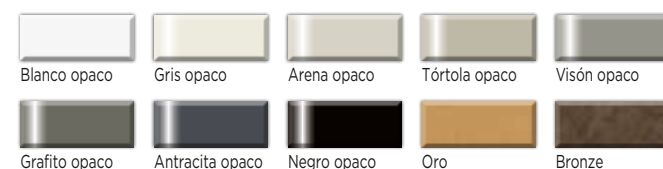

• Metal Colores RAL / Painted RAL / Verni RAL / Metallo laccato RAL

MEDIDAS / DIMENSIONS / DIMENSIONS / DIMENSIONI

URUS BAR

1 ACABADO TAPA / TOP FINISH / FINITION PLAN / FINITURA PIANO

• Porcelánico A / Ceramic A / Céramique A / Ceramica A

• Porcelánico B / Ceramic B / Céramique B / Ceramica B

• Porcelánico C / Ceramic C / Céramique C / Ceramica C

2 ACABADO PATAS / LEG FINISH / FINITION PEDS / FINITURA GAMBE

• Metal Lacados CH / Painted CH / Verni CH / Metallo laccato CH