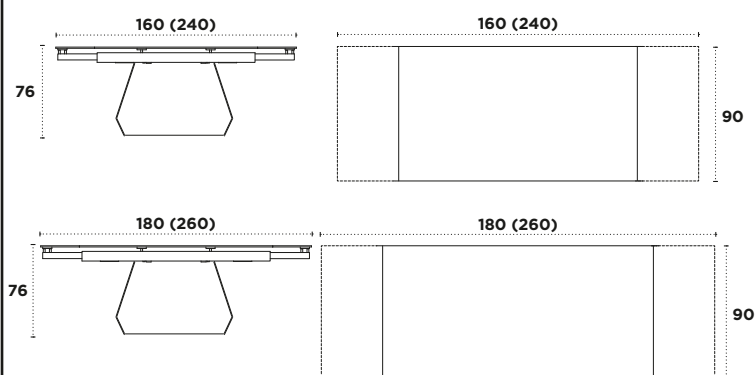

MEDIDAS / DIMENSIONS / DIMENSIONS / DIMENSIONI