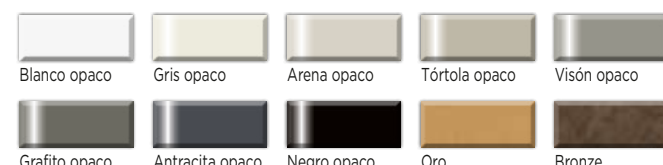

- Metal Colores RAL / Painted RAL / Verni RAL / Metallo laccato RAL

2 TAPIZADO / UPHOLSTERY / REVÊTEMENT / RIVESTIMENTO

- Piel / Leather / Cuir Sople / Pelle
- Ecopiel / Eco-Leather / Eco-Cuir / Ecopelle
- Tejidos / Fabrics / Tissu / Tessuto