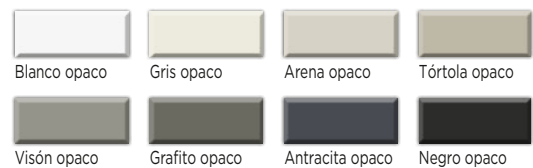

Madera Color RAL / Wood RAL / Bois RAL / Legno RAL

TREE HOOK

MEDIDAS / DIMENSIONS / DIMENSIONS / DIMENSIONI

ACABADO / FINISH / FINITION / FINITURA

Madera Colores CH / Wood CH / Bois CH / Legno CH

Madera Lacados CH / Wood CH / Bois CH / Legno CH