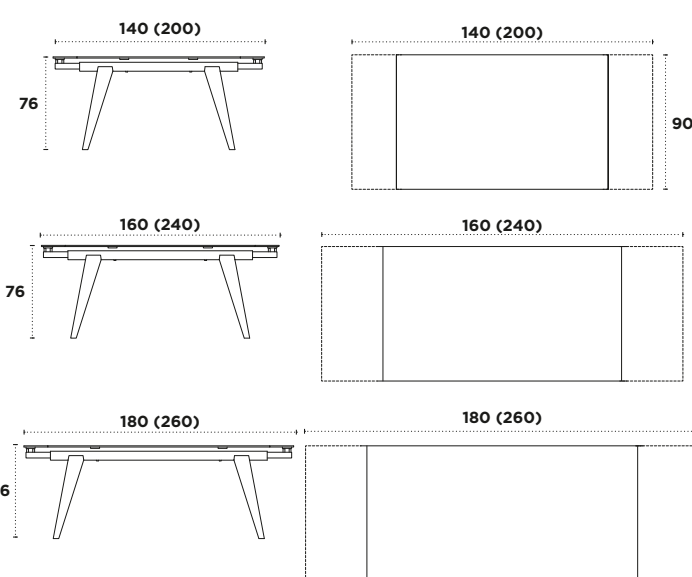

MEDIDAS / DIMENSIONS / DIMENSIONS / DIMENSIONI