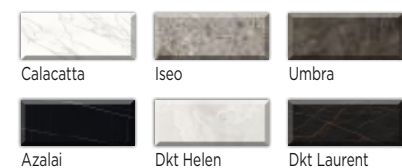

MEZZO KERAMIC A

1 ACABADO TAPA / TOP FINISH / FINITION PLAN / FINITURA PIANO

• Porcelánico A / Ceramic A / Céramique A / Ceramica A

• Porcelánico B / Ceramic B / Céramique B / Ceramica B

• Porcelánico C / Ceramic C / Céramique C / Ceramica C

2 ACABADO PATAS / LEG FINISH / FINITION PEDS / FINITURA GAMBE

• Metal Lacados CH / Painted CH / Verni CH / Metallo laccato CH

• Metal Colores RAL / Painted RAL / Verni RAL / Metallo laccato RAL

MEDIDAS / DIMENSIONS / DIMENSIONS / DIMENSIONI

MEZZO KERAMIC B OV

1 ACABADO TAPA / TOP FINISH / FINITION PLAN / FINITURA PIANO

• Porcelánico A / Ceramic A / Céramique A / Ceramica A

• Porcelánico B / Ceramic B / Céramique B / Ceramica B

• Porcelánico C / Ceramic C / Céramique C / Ceramica C

2 ACABADO PATAS / LEG FINISH / FINITION PEDS / FINITURA GAMBE

• Metal Lacados CH / Painted CH / Verni CH / Metallo laccato CH

• Metal Colores RAL / Painted RAL / Verni RAL / Metallo laccato RAL

MEDIDAS / DIMENSIONS / DIMENSIONS / DIMENSIONI

MEZZO KERAMIC B RI

1 ACABADO TAPA / TOP FINISH / FINITION PLAN / FINITURA PIANO

• Porcelánico A / Ceramic A / Céramique A / Ceramica A

• Porcelánico B / Ceramic B / Céramique B / Ceramica B

• Porcelánico C / Ceramic C / Céramique C / Ceramica C

2 ACABADO PATAS / LEG FINISH / FINITION PEDS / FINITURA GAMBE

• Metal Lacados CH / Painted CH / Verni CH / Metallo laccato CH

• Metal Colores RAL / Painted RAL / Verni RAL / Metallo laccato RAL

MEDIDAS / DIMENSIONS / DIMENSIONS / DIMENSIONI

MEZZO A

MEDIDAS / DIMENSIONS / DIMENSIONS / DIMENSIONI

1 ACABADO TAPA / TOP FINISH / FINITION PLAN / FINITURA PIANO

• Madera / Wood / Bois / Legno

2 ACABADO PATAS / LEG FINISH / FINITION PEDS / FINITURA GAMBE

• Metal Lacados CH / Painted CH / Verni CH / Metallo laccato CH

• Metal Colores RAL / Painted RAL / Verni RAL / Metallo laccato RAL

MEZZO B

MEDIDAS / DIMENSIONS / DIMENSIONS / DIMENSIONI