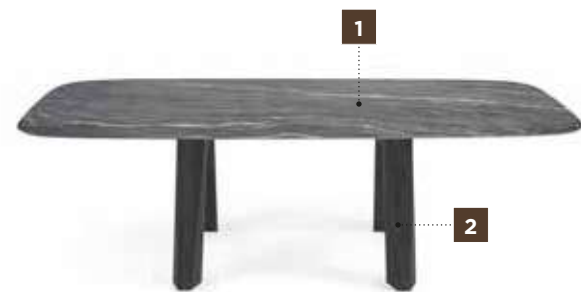

OT FIX

1 ACABADO TAPA / TOP FINISH / FINITION PLAN / FINITURA PIANO

• Porcelánico A / Ceramic A / Céramique A / Ceramica A

• Porcelánico B / Ceramic B / Céramique B / Ceramica B

• Porcelánico C / Ceramic C / Céramique C / Ceramica C

2 ACABADO PATAS / LEG FINISH / FINITION PEDS / FINITURA GAMBE

• Madera Colores CH / Wood CH / Bois CH / Legno CH

• Madera Lacados CH / Wood CH / Bois CH / Legno CH

• Madera Color Muestra / Wood sample / Bois échantillon / Legno frassino

• Madera Color RAL / Wood RAL / Bois RAL / Legno RAL

MEDIDAS / DIMENSIONS / DIMENSIONS / DIMENSIONI

SUE FIX

1 ACABADO TAPA / TOP FINISH / FINITION PLAN / FINITURA PIANO

• Porcelánico A / Ceramic A / Céramique A / Ceramica A

• Porcelánico B / Ceramic B / Céramique B / Ceramica B

• Porcelánico C / Ceramic C / Céramique C / Ceramica C

MEDIDAS / DIMENSIONS / DIMENSIONS / DIMENSIONI

OT

1 ACABADO TAPA / TOP FINISH / FINITION PLAN / FINITURA PIANO

• Cristal / Glass / Crystal / Vetro

• Porcelánico A / Ceramic A / Céramique A / Ceramica A

• Porcelánico B / Ceramic B / Céramique B / Ceramica B

• Porcelánico C / Ceramic C / Céramique C / Ceramica C

2 ACABADO PATAS / LEG FINISH / FINITION PEDS / FINITURA GAMBE

• Madera Colores CH / Wood CH / Bois CH / Legno CH

• Madera Lacados CH / Wood CH / Bois CH / Legno CH

• Madera Color Muestra / Wood sample / Bois échantillon / Legno frassino

• Madera Color RAL / Wood RAL / Bois RAL / Legno RAL

MEDIDAS / DIMENSIONS / DIMENSIONS / DIMENSIONI

2 ACABADO PATAS / LEG FINISH / FINITION PEDS / FINITURA GAMBE

• Metal Lacados CH / Painted CH / Verni CH / Metallo laccato CH

• Metal Colores RAL / Painted RAL / Verni RAL / Metallo laccato RAL

SUE

1 ACABADO TAPA / TOP FINISH / FINITION PLAN / FINITURA PIANO

• Cristal / Glass / Crystal / Vetro

• Porcelánico A / Ceramic A / Céramique A / Ceramica A

• Porcelánico B / Ceramic B / Céramique B / Ceramica B