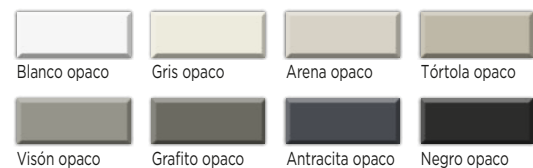

- MDF Lacados CH / MDF CH / MDF CH / MDF CH

TWIN ESPEJO

MEDIDAS / DIMENSIONS / DIMENSIONS / DIMENSIONI

ACABADO / FINISH / FINITION / FINITURA

Madera Colores CH / Wood CH / Bois CH / Legno CH

Madera Lacados CH / Wood CH / Bois CH / Legno CH