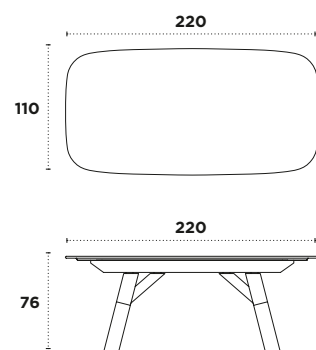

Negro opaco

- **Madera Color Muestra / Wood sample / Bois échantillon / Legno frassino**

- **Madera Color RAL / Wood RAL / Bois RAL / Legno RAL**

MEDIDAS / DIMENSIONS / DIMENSIONS / DIMENSIONI

ASH

1 ACABADO TAPA / TOP FINISH / FINITION PLAN / FINITURA PIANO