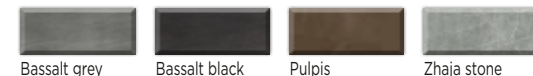

1 ACABADO TAPA / TOP FINISH / FINITION PLAN / FINITURA PIANO

- **Porcelánico A / Ceramic A / Céramique A / Ceramica A**

Kalos

Marvel gold

Blaze grey

Concerto

- **Porcelánico B / Ceramic B / Céramique B / Ceramica B**

Artic white

Betón

Iron corten

Iron moss

Bassalt grey

Bassalt black

Pulpis

Zhaja stone