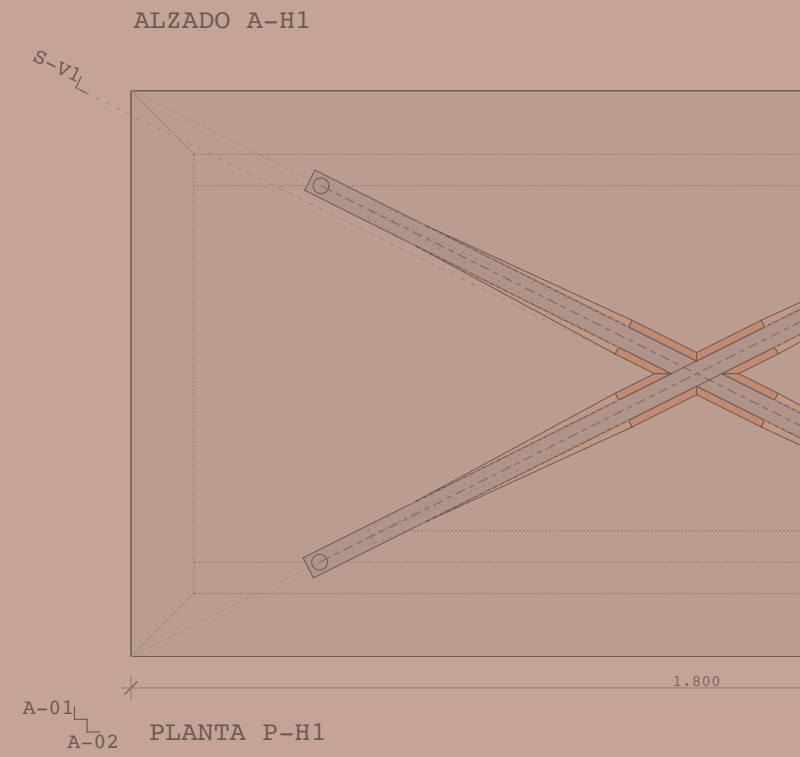

TÉCNICO

TECHNICAL
TECHNIQUES
TECNICHE