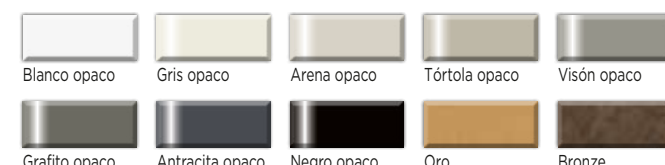

- Metal Colores RAL / Painted RAL / Verni RAL / Metallo laccato RAL

2 TAPIZADO / UPHOLSTERY / REVÊTEMENT / RIVESTIMENTO

- Piel / Leather / Cuir Sople / Pelle
- Ecopiel / Eco-Leather / Eco-Cuir / Ecopelle
- Tejidos / Fabrics / Tissu / Tessuto