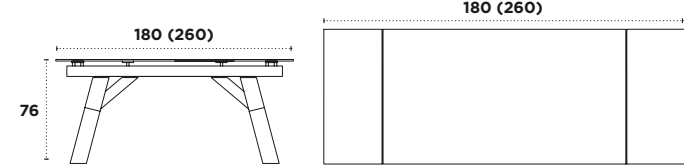

- **Madera Color Muestra / Wood sample / Bois échantillon / Legno frassino**

- **Madera Color RAL / Wood RAL / Bois RAL / Legno RAL**

MEDIDAS / DIMENSIONS / DIMENSIONS / DIMENSIONI

AUGUST A

1 ACABADO TAPA / TOP FINISH / FINITION PLAN / FINITURA PIANO