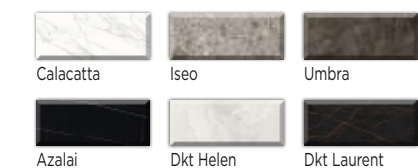

SUE CONSOLA

MEDIDAS / DIMENSIONS / DIMENSIONI

1 ACABADO TAPA / TOP FINISH / FINITION PLAN / FINITURA PIANO

- Porcelánico A / Ceramic A / Céramique A / Ceramica A

- Porcelánico B / Ceramic B / Céramique B / Ceramica B

- Porcelánico C / Ceramic C / Céramique C / Ceramica C

2 ACABADO MÓDULO / BASE FINISH / FINITION BASE / FINITURA CASSETTO

- Madera Colores CH / Wood CH / Bois CH / Legno CH

- Madera Lacados CH / Wood CH / Bois CH / Legno CH

- Madera Color Muestra / Wood sample / Bois échantillon / Legno frassino

- Madera Color RAL / Wood RAL / Bois RAL / Legno RAL

3 ACABADO PATAS / LEG FINISH / FINITION PEDS / FINITURA GAMBE

- Metal Lacados CH / Painted CH / Verni CH / Metallo laccato CH

- Metal Colores RAL / Painted RAL / Verni RAL / Metallo laccato RAL

URUS CONSOLA

MEDIDAS / DIMENSIONS / DIMENSIONI

1 ACABADO TAPA / TOP FINISH / FINITION PLAN / FINITURA PIANO

- Porcelánico A / Ceramic A / Céramique A / Ceramica A

- Porcelánico B / Ceramic B / Céramique B / Ceramica B

- Porcelánico C / Ceramic C / Céramique C / Ceramica C

2 ACABADO MÓDULO / BASE FINISH / FINITION BASE / FINITURA CASSETTO

- Madera Colores CH / Wood CH / Bois CH / Legno CH

- Madera Lacados CH / Wood CH / Bois CH / Legno CH

- Madera Color Muestra / Wood sample / Bois échantillon / Legno frassino

- Madera Color RAL / Wood RAL / Bois RAL / Legno RAL

3 ACABADO PATAS / LEG FINISH / FINITION PEDS / FINITURA GAMBE

- Metal Lacados CH / Painted CH / Verni CH / Metallo laccato CH

- Metal Colores RAL / Painted RAL / Verni RAL / Metallo laccato RAL

VIK CONSOLA

MEDIDAS / DIMENSIONS / DIMENSIONI

1 ACABADO TAPA / TOP FINISH / FINITION PLAN / FINITURA PIANO

- Porcelánico A / Ceramic A / Céramique A / Ceramica A

- Porcelánico B / Ceramic B / Céramique B / Ceramica B

- Porcelánico C / Ceramic C / Céramique C / Ceramica C

2 ACABADO MÓDULO / BASE FINISH / FINITION BASE / FINITURA CASSETTO