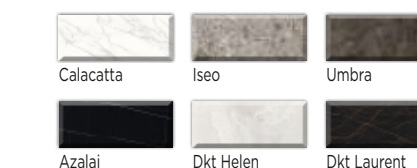

• **Porcelánico C / Ceramic C / Céramique C / Ceramica C**