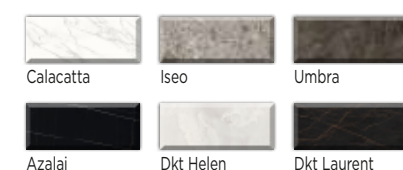

FULLY

1 ACABADO TAPA / TOP FINISH / FINITION PLAN / FINITURA PIANO

• Porcelánico A / Ceramic A / Céramique A / Ceramica A

• Porcelánico B / Ceramic B / Céramique B / Ceramica B

• Porcelánico C / Ceramic C / Céramique C / Ceramica C

2 ACABADO PATAS / LEG FINISH / FINITION PEDS / FINITURA GAMBE

• Metal Lacados CH / Painted CH / Verni CH / Metallo laccato CH

• Metal Colores RAL / Painted RAL / Verni RAL / Metallo laccato RAL

MEDIDAS / DIMENSIONS / DIMENSIONS / DIMENSIONI

R2

1 ACABADO TAPA / TOP FINISH / FINITION PLAN / FINITURA PIANO

• Porcelánico A / Ceramic A / Céramique A / Ceramica A

• Porcelánico B / Ceramic B / Céramique B / Ceramica B

• Porcelánico C / Ceramic C / Céramique C / Ceramica C

2 ACABADO PATAS / LEG FINISH / FINITION PEDS / FINITURA GAMBE

• Metal Lacados CH / Painted CH / Verni CH / Metallo laccato CH

• Metal Colores RAL / Painted RAL / Verni RAL / Metallo laccato RAL

MEDIDAS / DIMENSIONS / DIMENSIONS / DIMENSIONI

URUS BAR

1 ACABADO TAPA / TOP FINISH / FINITION PLAN / FINITURA PIANO

• Porcelánico A / Ceramic A / Céramique A / Ceramica A

• Porcelánico B / Ceramic B / Céramique B / Ceramica B

• Porcelánico C / Ceramic C / Céramique C / Ceramica C

2 ACABADO PATAS / LEG FINISH / FINITION PEDS / FINITURA GAMBE

• Metal Lacados CH / Painted CH / Verni CH / Metallo laccato CH

• Metal Colores RAL / Painted RAL / Verni RAL / Metallo laccato RAL

MEDIDAS / DIMENSIONS / DIMENSIONS / DIMENSIONI

DEBA CONSOLA

MEDIDAS / DIMENSIONS / DIMENSIONS / DIMENSIONI

1 ACABADO TAPA / TOP FINISH / FINITION PLAN / FINITURA PIANO

• Porcelánico A / Ceramic A / Céramique A / Ceramica A

• Porcelánico B / Ceramic B / Céramique B / Ceramica B

• Porcelánico C / Ceramic C / Céramique C / Ceramica C

2 ACABADO MÓDULO / BASE FINISH / FINITION BASE / FINITURA CASSETTO

• Madera Colores CH / Wood CH / Bois CH / Legno CH

• Madera Lacados CH / Wood CH / Bois CH / Legno CH