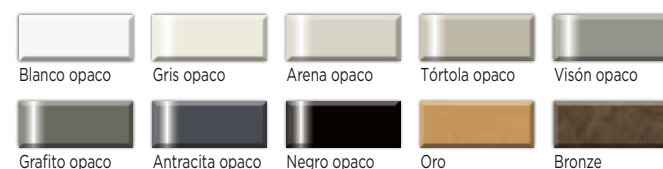

• Porcelánico B / Ceramic B / Céramique B / Ceramica B

• Porcelánico C / Ceramic C / Céramique C / Ceramica C

2 ACABADO PATAS / LEG FINISH / FINITION PEDS / FINITURA GAMBE

• Metal Lacados CH / Painted CH / Verni CH / Metallo laccato CH

• Metal Colores RAL / Painted RAL / Verni RAL / Metallo laccato RAL

MEDIDAS / DIMENSIONS / DIMENSIONS / DIMENSIONI

R2

1 ACABADO TAPA / TOP FINISH / FINITION PLAN / FINITURA PIANO

• Porcelánico A / Ceramic A / Céramique A / Ceramica A