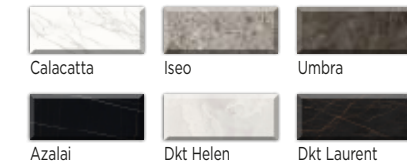

Porcelánico C / Ceramic C / Céramique C / Ceramica C