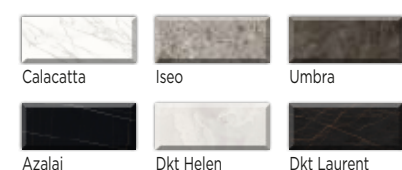

FULLY

1 ACABADO TAPA / TOP FINISH / FINITION PLAN / FINITURA PIANO

• Porcelánico A / Ceramic A / Céramique A / Ceramica A

• Porcelánico B / Ceramic B / Céramique B / Ceramica B

• Porcelánico C / Ceramic C / Céramique C / Ceramica C

2 ACABADO PATAS / LEG FINISH / FINITION PEDS / FINITURA GAMBE

• Metal Lacados CH / Painted CH / Verni CH / Metallo laccato CH

• Metal Colores RAL / Painted RAL / Verni RAL / Metallo laccato RAL

MEDIDAS / DIMENSIONS / DIMENSIONS / DIMENSIONI

R2

1 ACABADO TAPA / TOP FINISH / FINITION PLAN / FINITURA PIANO

• Porcelánico A / Ceramic A / Céramique A / Ceramica A

• Porcelánico B / Ceramic B / Céramique B / Ceramica B

• Porcelánico C / Ceramic C / Céramique C / Ceramica C

2 ACABADO PATAS / LEG FINISH / FINITION PEDS / FINITURA GAMBE

• Metal Lacados CH / Painted CH / Verni CH / Metallo laccato CH

• Metal Colores RAL / Painted RAL / Verni RAL / Metallo laccato RAL

MEDIDAS / DIMENSIONS / DIMENSIONS / DIMENSIONI

URUS BAR

1 ACABADO TAPA / TOP FINISH / FINITION PLAN / FINITURA PIANO

• Porcelánico A / Ceramic A / Céramique A / Ceramica A

• Porcelánico B / Ceramic B / Céramique B / Ceramica B

• Porcelánico C / Ceramic C / Céramique C / Ceramica C

2 ACABADO PATAS / LEG FINISH / FINITION PEDS / FINITURA GAMBE

• Metal Lacados CH / Painted CH / Verni CH / Metallo laccato CH

• Metal Colores RAL / Painted RAL / Verni RAL / Metallo laccato RAL

MEDIDAS / DIMENSIONS / DIMENSIONS / DIMENSIONI

DEBA CONSOLA

MEDIDAS / DIMENSIONS / DIMENSIONS / DIMENSIONI

1 ACABADO TAPA / TOP FINISH / FINITION PLAN / FINITURA PIANO

• Porcelánico A / Ceramic A / Céramique A / Ceramica A

• Porcelánico B / Ceramic B / Céramique B / Ceramica B

• Porcelánico C / Ceramic C / Céramique C / Ceramica C

2 ACABADO MÓDULO / BASE FINISH / FINITION BASE / FINITURA CASSETTO

• Madera Colores CH / Wood CH / Bois CH / Legno CH

• Madera Lacados CH / Wood CH / Bois CH / Legno CH