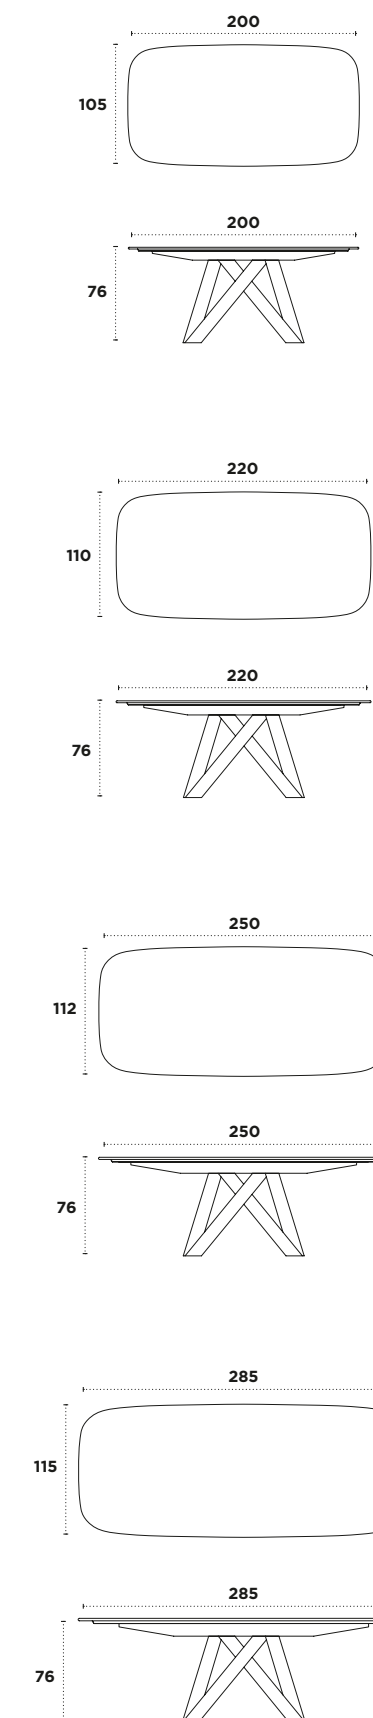

MEDIDAS / DIMENSIONS / DIMENSIONS / DIMENSIONI