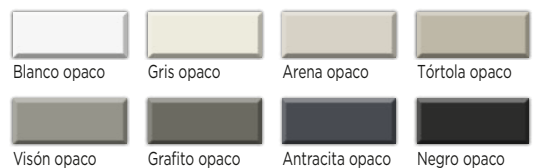

Madera Lacados CH / Wood CH / Bois CH / Legno CH