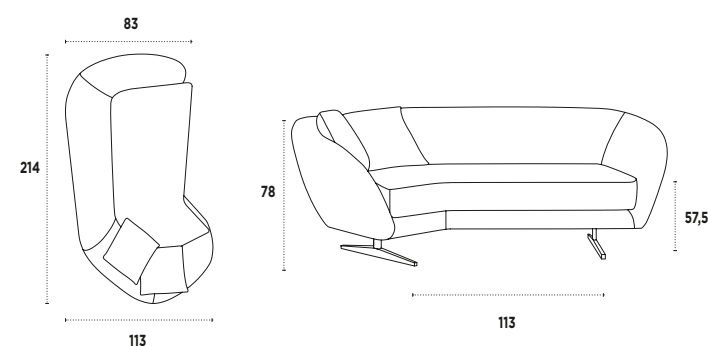

MEDIDAS / DIMENSIONS / DIMENSIONS / DIMENSIONI