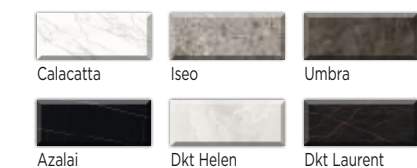

- Metal Colores RAL / Painted RAL / Verni RAL / Metallo laccato RAL

VIK CONSOLA

MEDIDAS / DIMENSIONS / DIMENSIONI

1 ACABADO TAPA / TOP FINISH / FINITION PLAN / FINITURA PIANO

- Porcelánico A / Ceramic A / Céramique A / Ceramica A

- Porcelánico B / Ceramic B / Céramique B / Ceramica B

- Porcelánico C / Ceramic C / Céramique C / Ceramica C

2 ACABADO MÓDULO / BASE FINISH / FINITION BASE / FINITURA CASSETTO

- Madera Colores CH / Wood CH / Bois CH / Legno CH