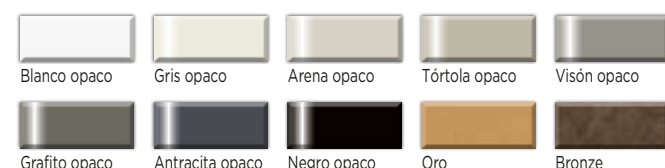

Madera Color RAL / Wood RAL / Bois RAL / Legno RAL

SHELDY

MEDIDAS / DIMENSIONS / DIMENSIONS / DIMENSIONI

ACABADO / FINISH / FINITION / FINITURA

Metal Lacados CH / Painted CH / Verni CH / Metallo laccato CH

Metal Colores RAL / Painted RAL / Verni RAL / Metallo laccato RAL

IO

1 ACABADO TAPA / TOP FINISH / FINITION PLAN / FINITURA PIANO

Porcelánico A / Ceramic A / Céramique A / Ceramica A

Porcelánico B / Ceramic B / Céramique B / Ceramica B