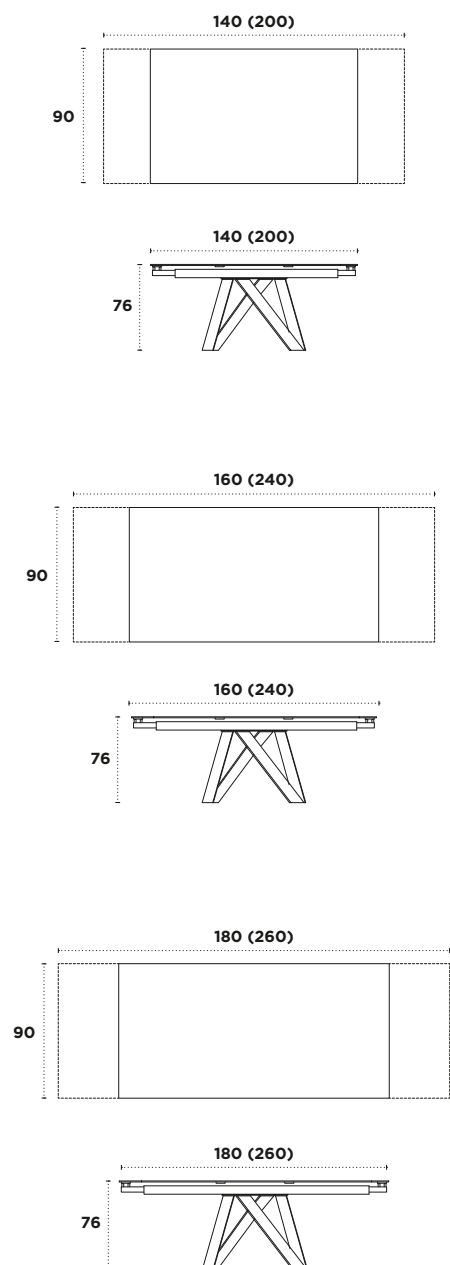

MEDIDAS / DIMENSIONS / DIMENSIONS / DIMENSIONI