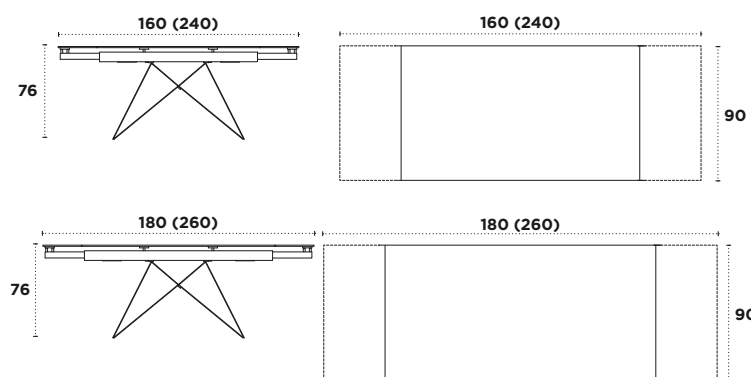

MEDIDAS / DIMENSIONS / DIMENSIONS / DIMENSIONI