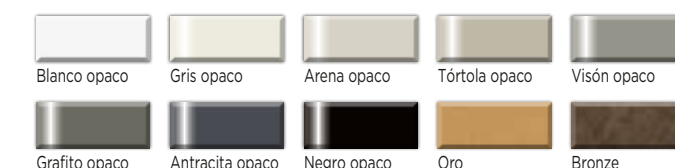

2 ACABADO PATAS / LEG FINISH / FINITION PEDS / FINITURA GAMBE

• **Metal Lacados CH / Painted CH / Verni CH / Metallo laccato CH**

• **Metal Colores RAL / Painted RAL / Verni RAL / Metallo laccato RAL**

MEDIDAS / DIMENSIONS / DIMENSIONS / DIMENSIONI