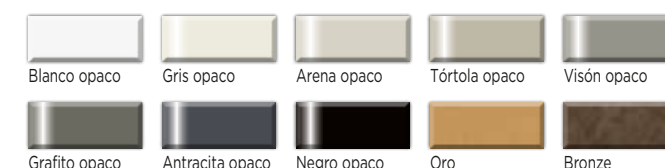

Madera Color Muestra / Wood sample / Bois échantillon / Legno frassino

Madera Color RAL / Wood RAL / Bois RAL / Legno RAL

3 ACABADO PATAS / LEG FINISH / FINITION PEDS / FINITURA GAMBE

Metal Lacados CH / Painted CH / Verni CH / Metallo laccato CH