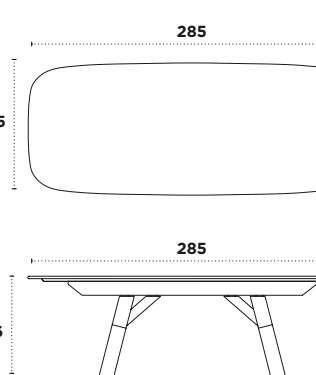

Negro opaco

- **Madera Color Muestra / Wood sample / Bois échantillon / Legno frassino**

- **Madera Color RAL / Wood RAL / Bois RAL / Legno RAL**

MEDIDAS / DIMENSIONS / DIMENSIONS / DIMENSIONI

ASH

1 ACABADO TAPA / TOP FINISH / FINITION PLAN / FINITURA PIANO