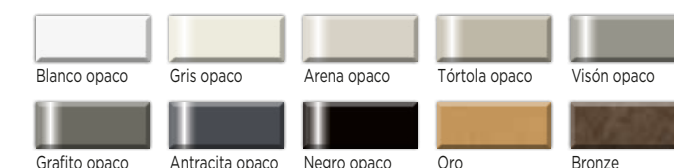

2 ACABADO PATAS / LEG FINISH / FINITION PEDS / FINITURA GAMBE

• **Metal Lacados CH / Painted CH / Verni CH / Metallo laccato CH**

• **Metal Colores RAL / Painted RAL / Verni RAL / Metallo laccato RAL**

MEDIDAS / DIMENSIONS / DIMENSIONS / DIMENSIONI