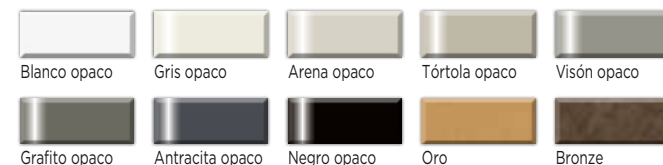

• Porcelánico C / Ceramic C / Céramique C / Ceramica C

2 ACABADO PATAS / LEG FINISH / FINITION PEDS / FINITURA GAMBE

• Metal Lacados CH / Painted CH / Verni CH / Metallo laccato CH