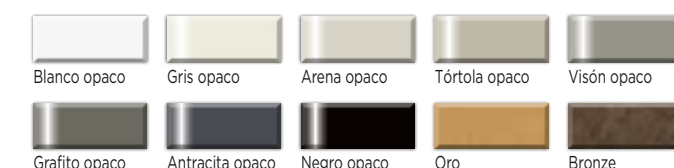

3 ACABADO PATAS / LEG FINISH / FINITION PEDS / FINITURA GAMBE

- Metal Lacados CH / Painted CH / Verni CH / Metallo laccato CH

- Metal Colores RAL / Painted RAL / Verni RAL / Metallo laccato RAL