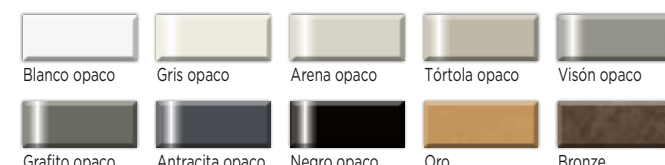

- Metal Lacados CH / Painted CH / Verni CH / Metallo laccato CH

- Metal Colores RAL / Painted RAL / Verni RAL / Metallo laccato RAL

2 TAPIZADO / UPHOLSTERY / REVÊTEMENT / RIVESTIMENTO

- Piel / Leather / Cuir Sople / Pelle
- Ecopiel / Eco-Leather / Eco-Cuir / Ecopelle
- Tejidos / Fabrics / Tissu / Tessuto