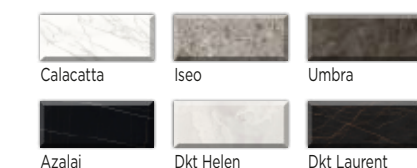

• **Porcelánico C / Ceramic C / Céramique C / Ceramica C**