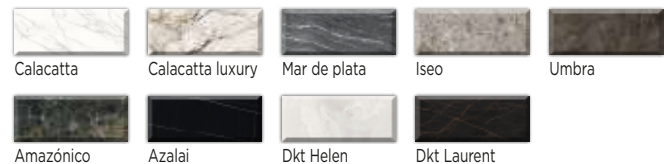

MEDIDAS / DIMENSIONS / DIMENSIONS / DIMENSIONI

OT FIX

1 ACABADO TAPA / TOP FINISH / FINITION PLAN / FINITURA PIANO

• Porcelánico A / Ceramic A / Céramique A / Ceramica A

• Porcelánico B / Ceramic B / Céramique B / Ceramica B

• Porcelánico C / Ceramic C / Céramique C / Ceramica C

2 ACABADO PATAS / LEG FINISH / FINITION PEDS / FINITURA GAMBE

• Madera Colores CH / Wood CH / Bois CH / Legno CH

• Madera Lacados CH / Wood CH / Bois CH / Legno CH