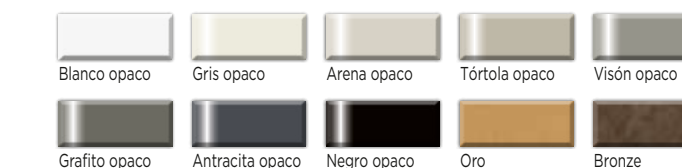

2 ACABADO PATAS / LEG FINISH / FINITION PEDS / FINITURA GAMBE

• Metal Lacados CH / Painted CH / Verni CH / Metallo laccato CH

• Metal Colores RAL / Painted RAL / Verni RAL / Metallo laccato RAL

RAFF A

MEDIDAS / DIMENSIONS / DIMENSIONS / DIMENSIONI