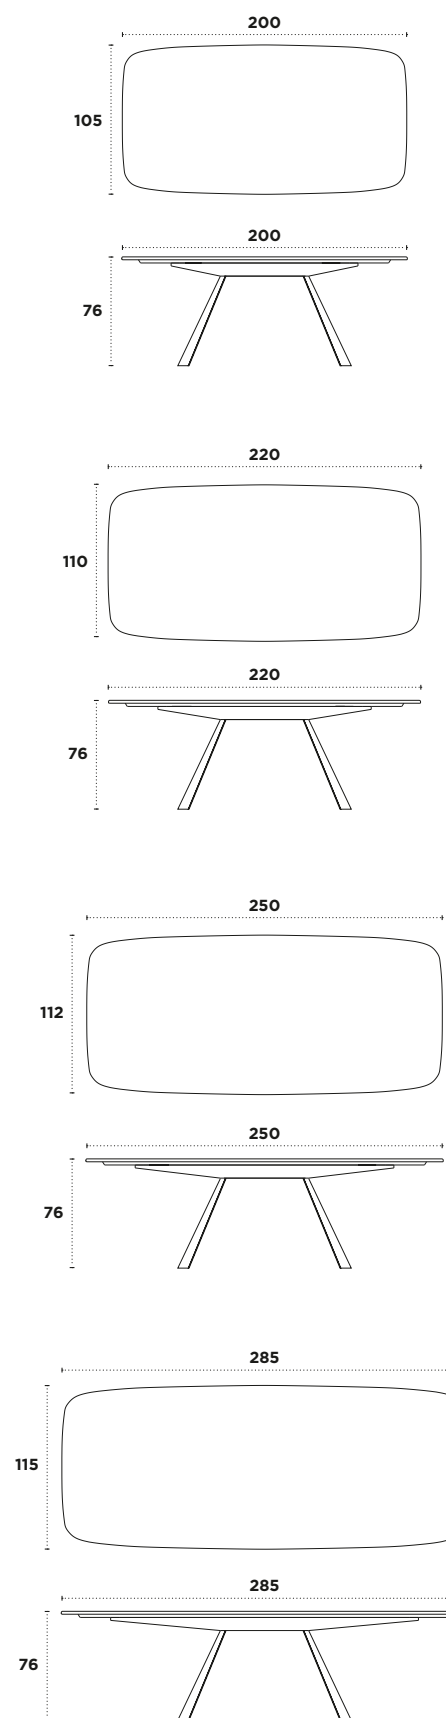

MEDIDAS / DIMENSIONS / DIMENSIONS / DIMENSIONI