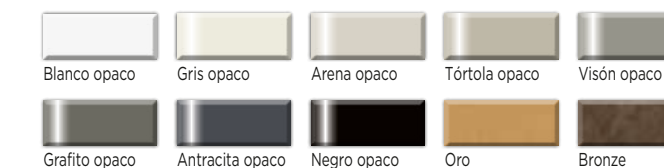

2 ACABADO PATAS / LEG FINISH / FINITION PEDS / FINITURA GAMBE

- Metal Lacados CH / Painted CH / Verni CH / Metallo laccato CH

- Metal Colores RAL / Painted RAL / Verni RAL / Metallo laccato RAL