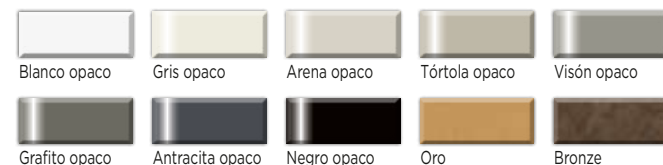

2 ACABADO PATAS / LEG FINISH / FINITION PEDS / FINITURA GAMBE

• Metal Lacados CH / Painted CH / Verni CH / Metallo laccato CH