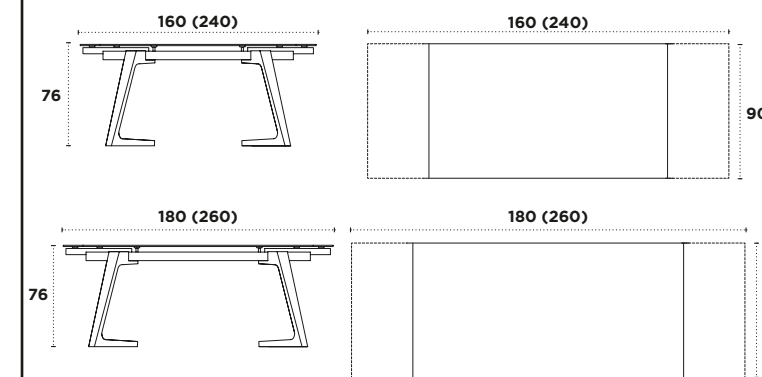

MEDIDAS / DIMENSIONS / DIMENSIONS / DIMENSIONI