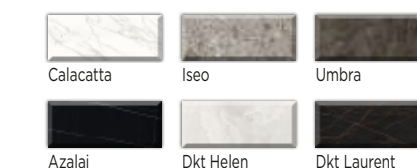

• **Porcelánico C / Ceramic C / Céramique C / Ceramica C**