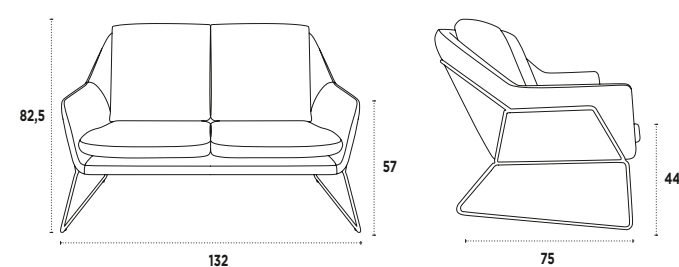

MEDIDAS / DIMENSIONS / DIMENSIONS / DIMENSIONI