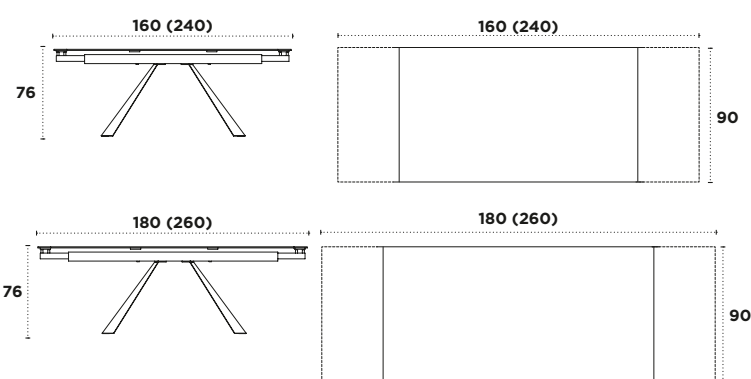

MEDIDAS / DIMENSIONS / DIMENSIONS / DIMENSIONI

ABBY A

MEDIDAS / DIMENSIONS / DIMENSIONS / DIMENSIONI

1 ACABADO PATAS / LEG FINISH / FINITION PEDS / FINITURA GAMBE

- Madera Colores CH / Wood CH / Bois CH / Legno CH

- Madera Lacados CH / Wood CH / Bois CH / Legno CH

- Madera Color Muestra / Wood sample / Bois échantillon / Legno frassino

- Madera Color RAL / Wood RAL / Bois RAL / Legno RAL

2 TAPIZADO / UPHOLSTERY / REVÊTEMENT / RIVESTIMENTO

- Piel / Leather / Cuir Sople / Pelle
- Ecopiel / Eco-Leather / Eco-Cuir / Ecopelle
- Tejidos / Fabrics / Tissu / Tessuto

AUGUST CH

MEDIDAS / DIMENSIONS / DIMENSIONS / DIMENSIONI

1 ACABADO PATAS / LEG FINISH / FINITION PEDS / FINITURA GAMBE

- Madera Colores CH / Wood CH / Bois CH / Legno CH

- Madera Lacados CH / Wood CH / Bois CH / Legno CH

- Madera Color Muestra / Wood sample / Bois échantillon / Legno frassino

- Madera Color RAL / Wood RAL / Bois RAL / Legno RAL

2 TAPIZADO / UPHOLSTERY / REVÊTEMENT / RIVESTIMENTO

- Piel / Leather / Cuir Sople / Pelle
- Ecopiel / Eco-Leather / Eco-Cuir / Ecopelle
- Tejidos / Fabrics / Tissu / Tessuto