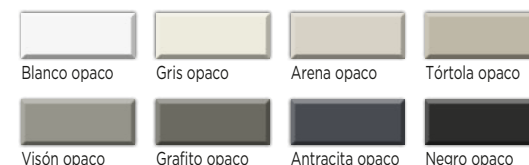

- Madera Color Muestra / Wood sample / Bois échantillon / Legno frassino

- Madera Color RAL / Wood RAL / Bois RAL / Legno RAL

2 TAPIZADO / UPHOLSTERY / REVÊTEMENT / RIVESTIMENTO

- Piel / Leather / Cuir Sople / Pelle
- Ecopiel / Eco-Leather / Eco-Cuir / Ecopelle
- Tejidos / Fabrics / Tissu / Tessuto