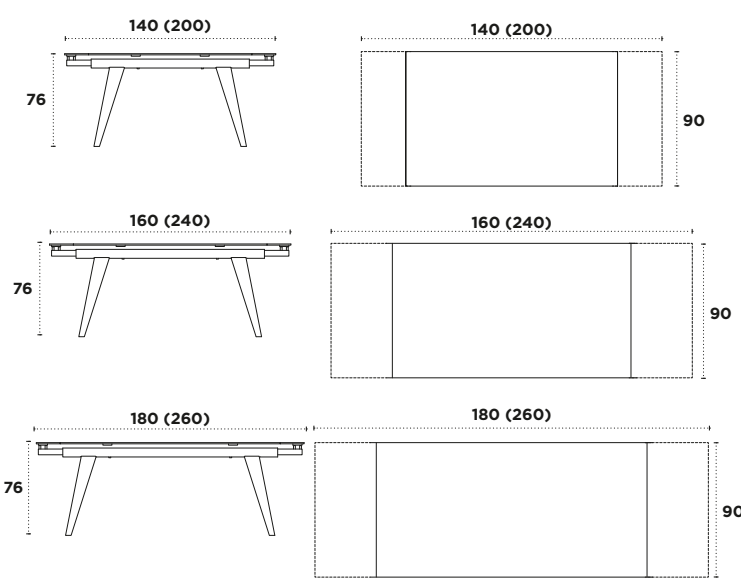

MEDIDAS / DIMENSIONS / DIMENSIONS / DIMENSIONI