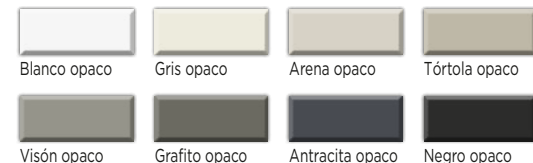

- **Cristal / Glass / Crystal / Vetro**

Transparente

- **Porcelánico B / Ceramic B / Céramique B / Ceramica B**

Artic white

Betón

Iron corten

Iron moss

Bassalt grey

• Porcelánico C / Ceramic C / Céramique C / Ceramica C

2 ACABADO PATAS / LEG FINISH / FINITION PEDS / FINITURA GAMBE

• Madera Colores CH / Wood CH / Bois CH / Legno CH

• Madera Lacados CH / Wood CH / Bois CH / Legno CH