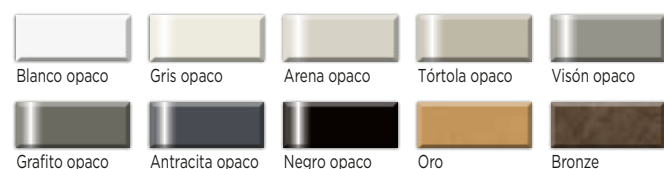

2 ACABADO PATAS / LEG FINISH / FINITION PEDS / FINITURA GAMBE

- Metal Lacados CH / Painted CH / Verni CH / Metallo laccato CH

- Metal Colores RAL / Painted RAL / Verni RAL / Metallo laccato RAL