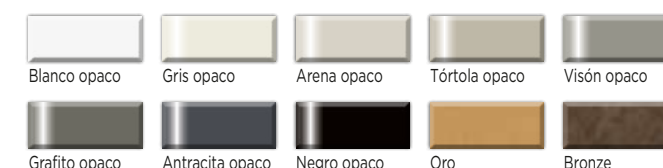

Madera Color Muestra / Wood sample / Bois échantillon / Legno frassino

Madera Color RAL / Wood RAL / Bois RAL / Legno RAL

3 ACABADO PATAS / LEG FINISH / FINITION PEDS / FINITURA GAMBE

Metal Lacados CH / Painted CH / Verni CH / Metallo laccato CH