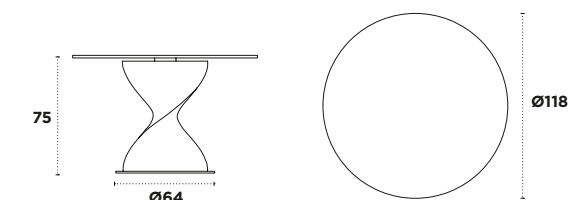

MEDIDAS / DIMENSIONS / DIMENSIONS / DIMENSIONI