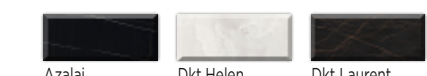

Calacatta

Iseo

Umбра