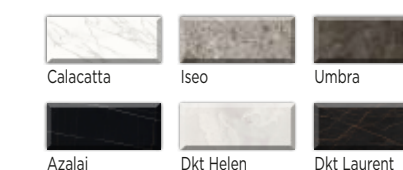

FULLY

1 ACABADO TAPA / TOP FINISH / FINITION PLAN / FINITURA PIANO

• Porcelánico A / Ceramic A / Céramique A / Ceramica A

• Porcelánico B / Ceramic B / Céramique B / Ceramica B

• Porcelánico C / Ceramic C / Céramique C / Ceramica C

2 ACABADO PATAS / LEG FINISH / FINITION PEDS / FINITURA GAMBE

• Metal Lacados CH / Painted CH / Verni CH / Metallo laccato CH

• Metal Colores RAL / Painted RAL / Verni RAL / Metallo laccato RAL

MEDIDAS / DIMENSIONS / DIMENSIONS / DIMENSIONI

R2

1 ACABADO TAPA / TOP FINISH / FINITION PLAN / FINITURA PIANO

• Porcelánico A / Ceramic A / Céramique A / Ceramica A

• Porcelánico B / Ceramic B / Céramique B / Ceramica B

• Porcelánico C / Ceramic C / Céramique C / Ceramica C

2 ACABADO PATAS / LEG FINISH / FINITION PEDS / FINITURA GAMBE

• Metal Lacados CH / Painted CH / Verni CH / Metallo laccato CH

• Metal Colores RAL / Painted RAL / Verni RAL / Metallo laccato RAL

MEDIDAS / DIMENSIONS / DIMENSIONS / DIMENSIONI

URUS BAR

1 ACABADO TAPA / TOP FINISH / FINITION PLAN / FINITURA PIANO

• Porcelánico A / Ceramic A / Céramique A / Ceramica A

• Porcelánico B / Ceramic B / Céramique B / Ceramica B

• Porcelánico C / Ceramic C / Céramique C / Ceramica C

2 ACABADO PATAS / LEG FINISH / FINITION PEDS / FINITURA GAMBE

• Metal Lacados CH / Painted CH / Verni CH / Metallo laccato CH

• Metal Colores RAL / Painted RAL / Verni RAL / Metallo laccato RAL

MEDIDAS / DIMENSIONS / DIMENSIONS / DIMENSIONI

DEBA CONSOLA

MEDIDAS / DIMENSIONS / DIMENSIONS / DIMENSIONI

1 ACABADO TAPA / TOP FINISH / FINITION PLAN / FINITURA PIANO

• Porcelánico A / Ceramic A / Céramique A / Ceramica A

• Porcelánico B / Ceramic B / Céramique B / Ceramica B

• Porcelánico C / Ceramic C / Céramique C / Ceramica C

2 ACABADO MÓDULO / BASE FINISH / FINITION BASE / FINITURA CASSETTO

• Madera Colores CH / Wood CH / Bois CH / Legno CH

• Madera Lacados CH / Wood CH / Bois CH / Legno CH